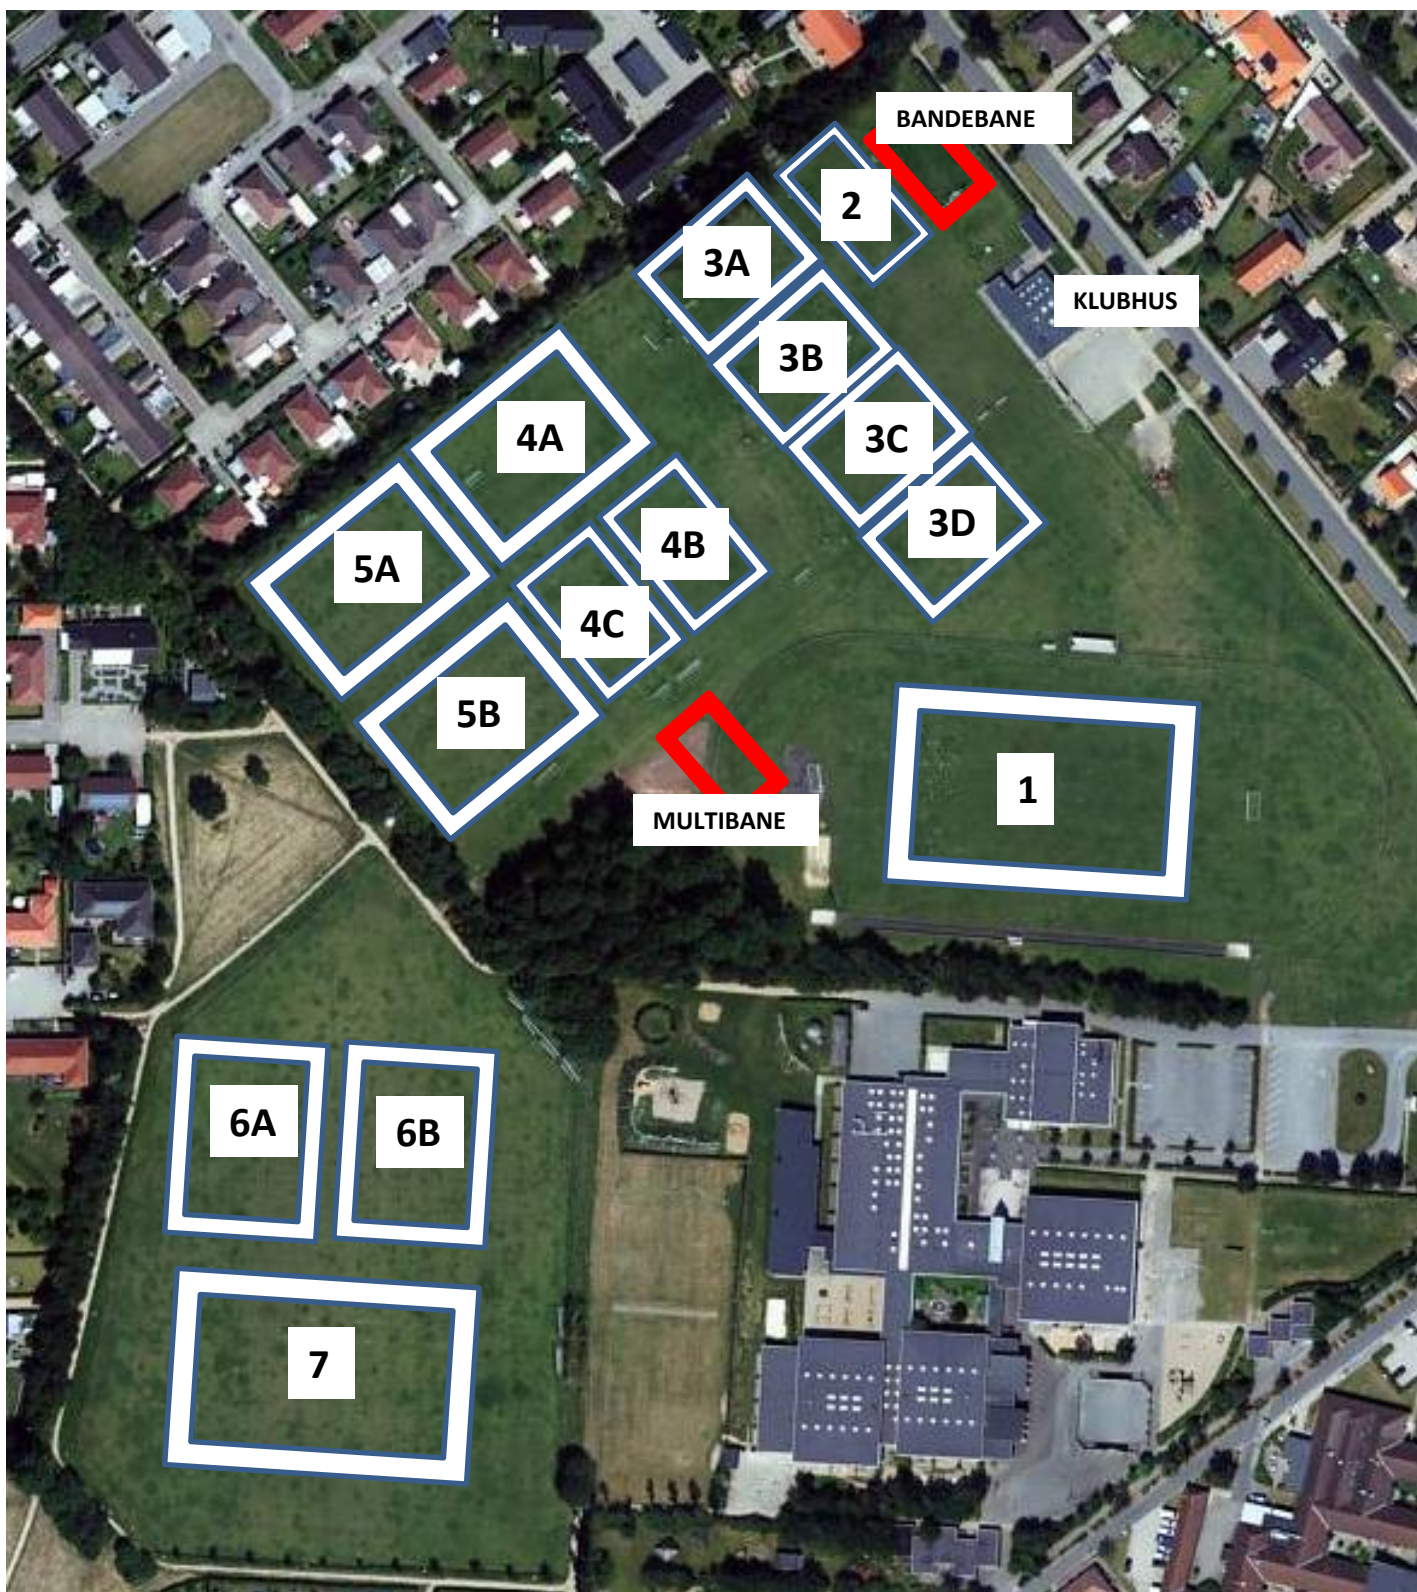

# LUNDERSKOV BOLDKLUB

## BANE OVERSIGT

## BANE OVERSIGT

- Bane 1: 11:11 anvendes kun til kamp
- Bane 2: 3:3 (4 baner) anvendes til kamp og træning
- Bane 3A: 5:5 anvendes til kamp og træning
- Bane 3B: 5:5 anvendes til kamp og træning
- Bane 3C: 5:5 anvendes til kamp og træning
- Bane 3D: 5:5 anvendes til kamp og træning
- Bane 4A: 8:8 anvendes kun til kamp
- Bane 4B: 5:5 anvendes primært til kamp, men også træning når alle bane 3 er optaget
- Bane 4C: 5:5 anvendes primært til kamp, men også træning når alle bane 3 er optaget
- Bane 5A: 8:8 anvendes kun til kamp
- Bane 5B: 8:8 anvendes kun til kamp
- Bane 6A: 8:8 anvendes til kamp og træning
- Bane 6B: 8:8 anvendes til kamp og træning
- Bane 7: 11:11 anvendes til kamp og træning
- Multibane: Må anvendes til træning af alle hold.
- Bandebane: Må anvendes til træning af alle hold. Yngste hold har første prioritet.